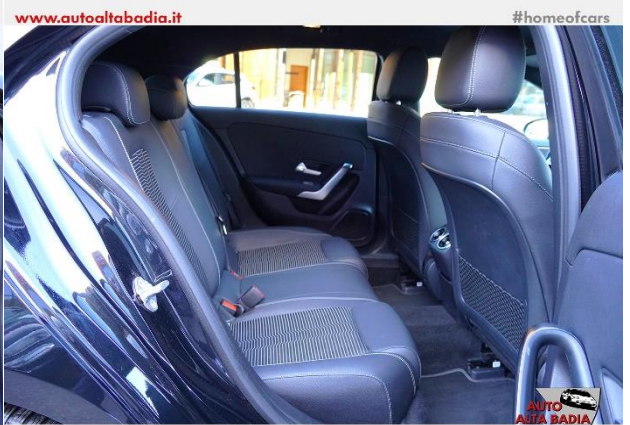

Firma acquirente

Firma venditore

00

Auto Alta Badia Srl

Distinti saluti
Auto Alta Badia Srl
Gustav Mangusch

+39 349 6504178

#homeofcars
www.autoaltabadia.it